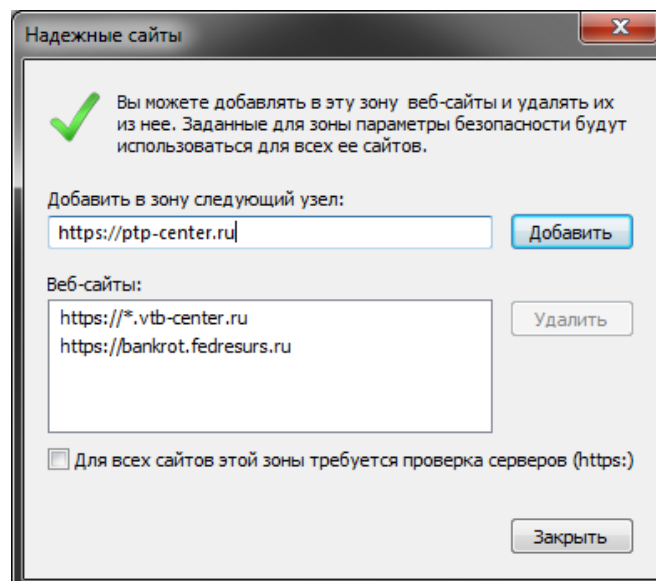

Добавление сайта в зону доверенных Интернет-сайтов

- 1) Войдите в Windows под своим пользователем (т.е. под Вашей личной учетной записью в Windows).
- 2) Запустите браузер Internet Explorer на вашем компьютере.
- 3) Выберите в верхнем меню пункт «Сервис», затем «Свойства браузера». В появившемся окне выберите вкладку «Безопасность» (Рисунок 11)

Рисунок 1

- 4) Нажмите кнопку «Сайты». Появится следующее окно (Рисунок 2):

Рисунок 2

5) В поле «Добавить узел в зону:» введите маску ЭТП: *https://*.ptp-center.ru/*, и нажмите затем кнопку «Добавить». Затем нажмите кнопку «ОК»

6) Перейдите на вкладку «Конфиденциальность»

Рисунок 3

7) Убедитесь, что отключены все галочки в нижней части окна.

8) Нажмите кнопку «ОК» для закрытия диалога.