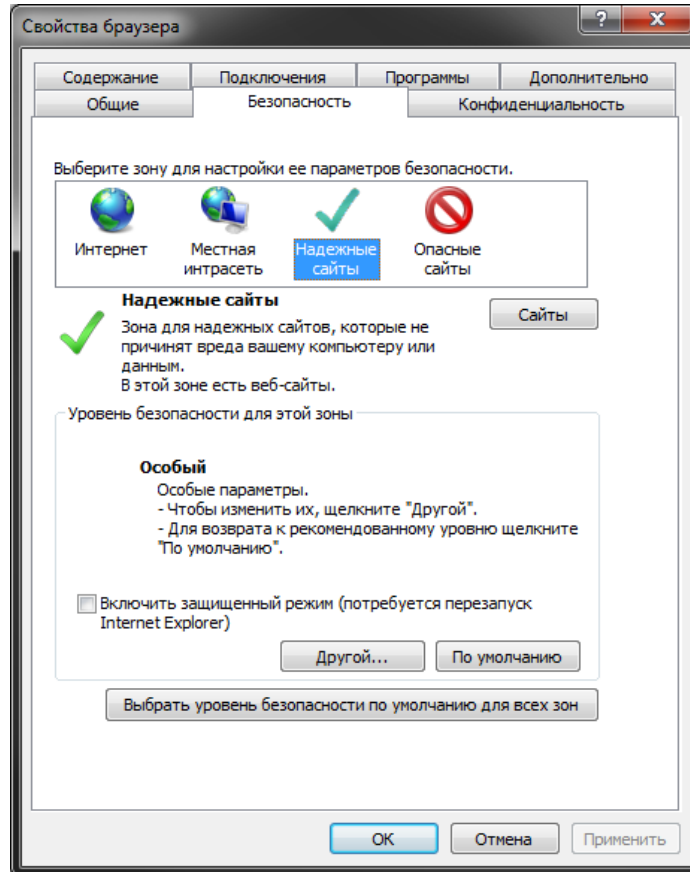

Добавление сайта в зону доверенных Интернет-сайтов

- 1) Войдите в Windows под своим пользователем (т.е. под Вашей личной учетной записью в Windows).
- 2) Запустите браузер Internet Explorer на вашем компьютере.
- 3) Выберите в верхнем меню пункт «Сервис», затем «Свойства браузера». В появившемся окне выберите вкладку «Безопасность» (Рисунок 11)

Рисунок 1

- 4) Нажмите кнопку «Сайты». Появится следующее окно (Рисунок 2):

Рисунок 2

5) В поле «Добавить узел в зону:» введите маску ЭТП: *https://*.ptp-center.ru/*, и нажмите затем кнопку «Добавить». Затем нажмите кнопку «ОК»